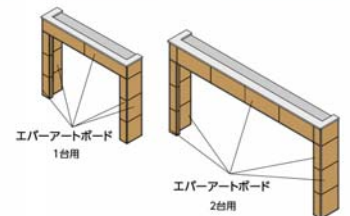

#### エバーアートボード シャッターゲート N1 型

エバーアートボードによる化粧をシャッターゲートの全面3か所に施したデザインで、デザイン性の高い車庫まわりが実現します。

エバーアートボードによる化粧が  
前面3か所に入ります

前面3か所に、エバーアートボード化粧。  
(その他の部分はステンカラーまたはマロンブラック)エバーアートボードが入る部分の壁面は「下地ボード」仕様。現場ですでにカットされたボードを貼る施工になります

#### エバーアートボード シャッターゲート R 型

お好みのエバーアートボードカラーをシャッターゲート全面に施すことができるので、住まいとトータルコーディネートが可能に。

エバーアートボードによる化粧が  
全面に入ります

シャッター枠の前、側面、裏面すべてにエバーアートボードが入ります。エバーアートボードが入る部分の壁面は「下地ボード」仕様で、現場ですでにカットされたボードを貼る施工になります

下地ボード  
炭酸カルシウム発泡板