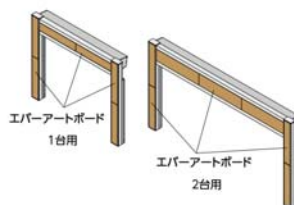

### <エバーアートボード シャッターゲート N1 型・R 型>

<http://proex.product.takasho.co.jp/shop/r/r2601/>

色の組み合わせでデザイン性豊かな車庫まわりに

#### エバーアートボード シャッターゲート N1 型

エバーアートボードによる化粧をシャッターゲートの全面3か所に施したデザインで、デザイン性の高い車庫まわりが実現します。

エバーアートボードによる化粧が  
前面3か所に入ります

前面3か所に、エバーアートボード化粧。  
(その他の部分はステンカラーまたはマロンブラック)エバーアートボードが入る部分の壁面は「下地ボード」仕様。現場ですでにカットされたボードを貼る施工になります