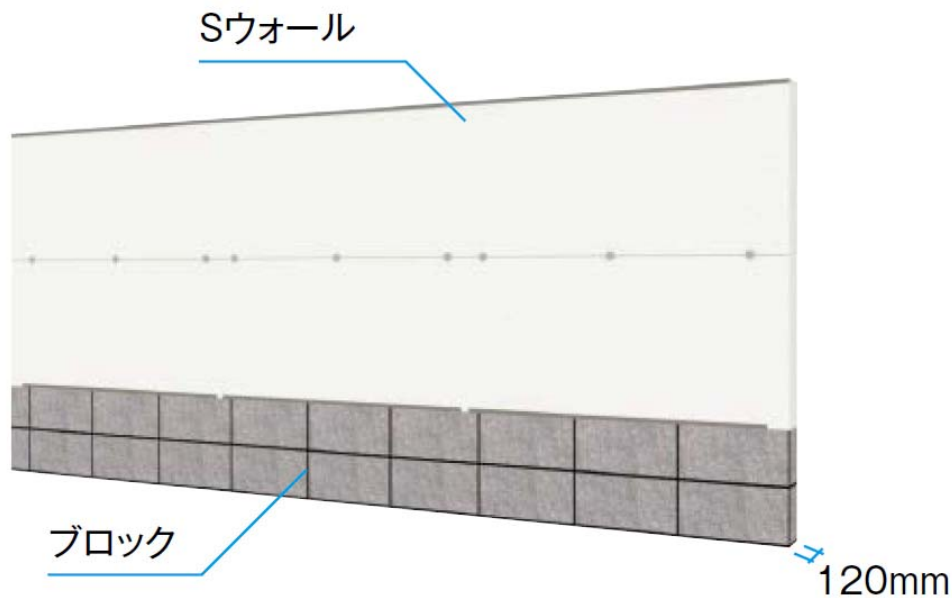

また表面に化粧建材ボード“エバーアートボード®”で化粧することで、塀そのものの強度が増すと同時により豊かな表情や情緒性、質感をだすことができます。また、耐候性にも優れ景観と調和する美しい塀をつくります。

現場で柱を埋め込み、付属のビスで各部材、部品を取り付ける仕様なので、簡単でスピーディーな施工が可能となり、省施工にも対応したアイテムです。

【エバーアートボード® Sウォール 商品イメージ】

◆商品特長

- ① 軽量化したことでリスクを軽減

Sウォールの芯材には EPS を採用することで軽量化されているので、施工時や災害時でも安全な壁です。

※EPS とは…Expanded Polystyrene（ビーズ法発泡スチロール）のことで、一般に発砲スチロールまたはビーズ法発泡スチロールと呼ばれています。

【エバーアートボード® Sウォール 断面イメージ】

② 120mm ブロックとの併用で仕上げる

120mm ブロックを積んだ上に、同じ厚さの Sウォールを設けてエバーアートボード®を貼る仕様です。ブロック部を含む全面をエバーアートボード®で仕上げることで更に情緒性を増すことができます。また、当商品は控壁を設ける必要がありません。さらに、土留をされているブロックへの設置も可能です。

【エバーアートボード® Sウォール 施工イメージ】

③ 簡単でスピーディーな施工が可能

厚さ 120mm で、エクステリアに最適な現場組み立てタイプの壁。

現場で柱を埋め込み、付属のビスで各部材、部品を取り付ける仕様なので、簡単でスピーディーな施工が可能です。

◆仕様・価格

エバーアートボード Sウォール

呼称	価格	セット内容
横棧セット中間用	¥14,800/セット	上棧×1、中棧×1、下棧×1、上棧カバー×1、セット部品
横棧セット端部用	¥15,000/セット	上棧×1、中棧×1、下棧×1、上棧端部カバー×1、セット部品
下地発泡材中間用	¥8,200/セット	EPS中間用×2
下地発泡材端部用	¥8,300/セット	EPS端部用×2
中間柱	¥7,500/セット	中間柱×1、セット部品
端柱	¥15,200/セット	端柱×2、セット部品、EPS端柱用×2
90°コーナー柱	¥7,600/セット	90°コーナー柱×1、セット部品