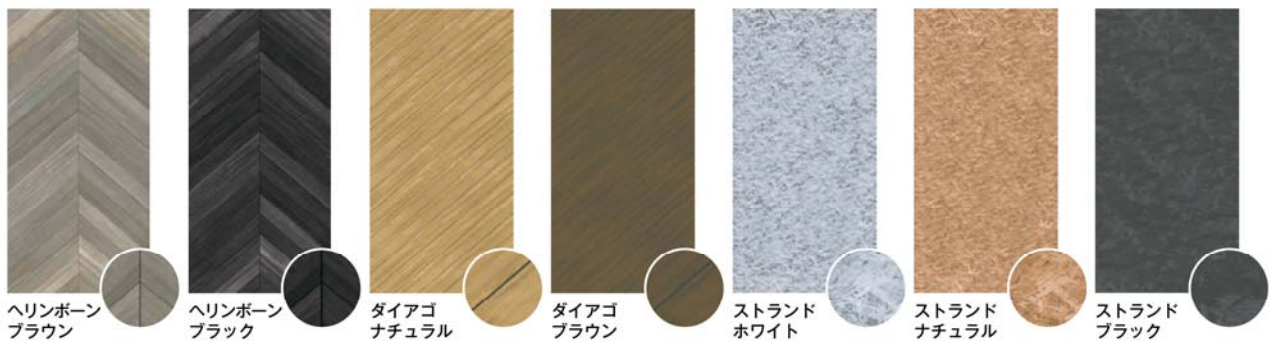

【エバーアートボード®シックシリーズ 商品イメージ】

◆商品特長

1. インクジェット印刷による、今までにない化粧建材ボード

当社独自のインクジェット印刷技術と高耐候効果を発揮するトップコートにより、屋内・外で使用できる化粧建材パネルです。

【エバーアートボード®シックシリーズ ボード断面図イメージ】

2. 繊細な表情で個性豊かなカラーバリエーション

デザイナーや設計者の皆様に空間演出の可能性を広げていただける、今までにない意匠性の高い繊細な柄やテクスチャーをご用意いたしました。

【エバーアートボード®シックシリーズ 木柄 カラーバリエーション】

【エバーアートボード®シックシリーズ 石柄 カラーバリエーション】

【エバーアートボード®シックシリーズ 和柄・植物柄 カラーバリエーション】

◆このような場所にお使いいただけます

ナチュラルかつスタイリッシュな門柱に

天然石では難しい庭まわりの目隠しに

店舗内を彩るアクセントに

壁面のリフォーム・リノベーションに

◆商品仕様・価格

サイズ：910mm×1820mm×厚み 3mm

重量：約 4kg

参考価格：¥24,800/枚

※全色共通。

※上記価格には消費税・工事費等は含まれておりません。

◆『エバーアートボード®シックシリーズ』紹介ホームページ

エバーアートボード®シックシリーズの特長やカラーバリエーション、使用イメージをご覧いただける専用ホームページを公開しております。こちらでは、各カラーサンプル画像のダウンロードが行えるほか、カットサンプルの発注方法（有償）をご紹介します。