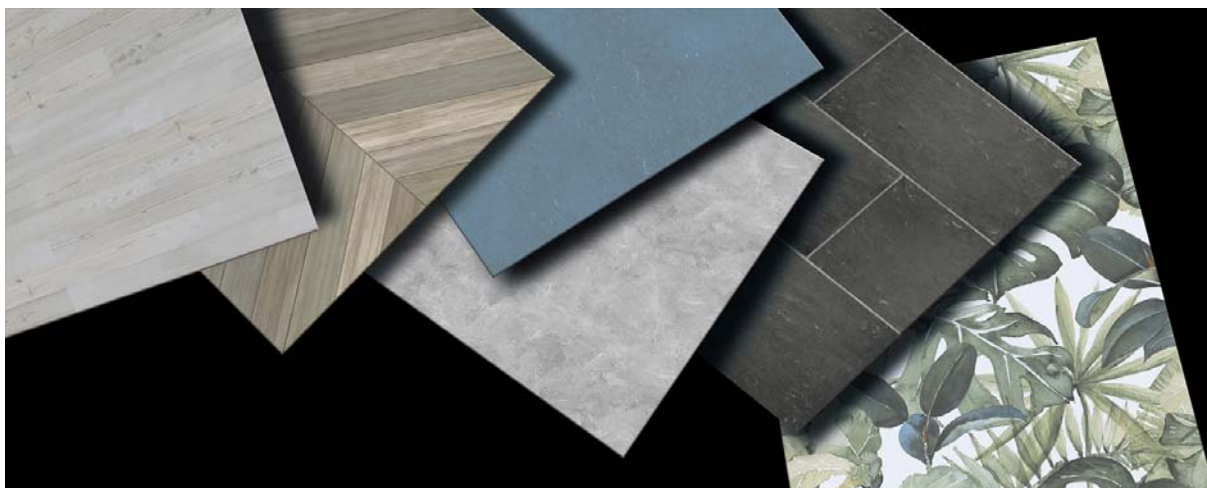

繊細な表現力で、個性豊かなテクスチャーを生み出す化粧建材ボード

『エバーアートボード®シックシリーズ』が新登場！

ガーデンライフスタイルメーカーである株式会社タカショー（本社：和歌山県海南市 代表取締役社長：高岡伸夫 東証一部：7590）は、天然木や天然石ならではの表情の美しさを忠実に再現した、屋内・外用化粧建材ボード「エバーアートボード®」に、当社独自のインクジェット印刷で繊細な表情かつ個性豊かなテクスチャーを表現した『エバーアートボード®シックシリーズ』を2019年10月31日（木）に発売いたしました。

【エバーアートボード®シックシリーズ 商品イメージ】

◆商品特長

1. インクジェット印刷による、今までにない化粧建材ボード

当社独自のインクジェット印刷技術と高耐候効果を発揮するトップコートにより、屋内・外で使用できる化粧建材パネルです。

【エバーアートボード®シックシリーズ ボード断面図イメージ】

2. 繊細な表情で個性豊かなカラーバリエーション

デザイナーや設計者の皆様に空間演出の可能性を広げていただける、今までにない意匠性の高い繊細な柄やテクスチャーをご用意いたしました。

【エバーアートボード®シックシリーズ 木柄 カラーバリエーション】

【エバーアートボード®シックシリーズ 石柄 カラーバリエーション】

【エバーアートボード®シックシリーズ 和柄・植物柄 カラーバリエーション】

◆このような場所にお使いいただけます

ナチュラルかつスタイリッシュな門柱に

天然石では難しい庭まわりの目隠しに

店舗内を彩るアクセントに

壁面のリフォーム・リノベーションに