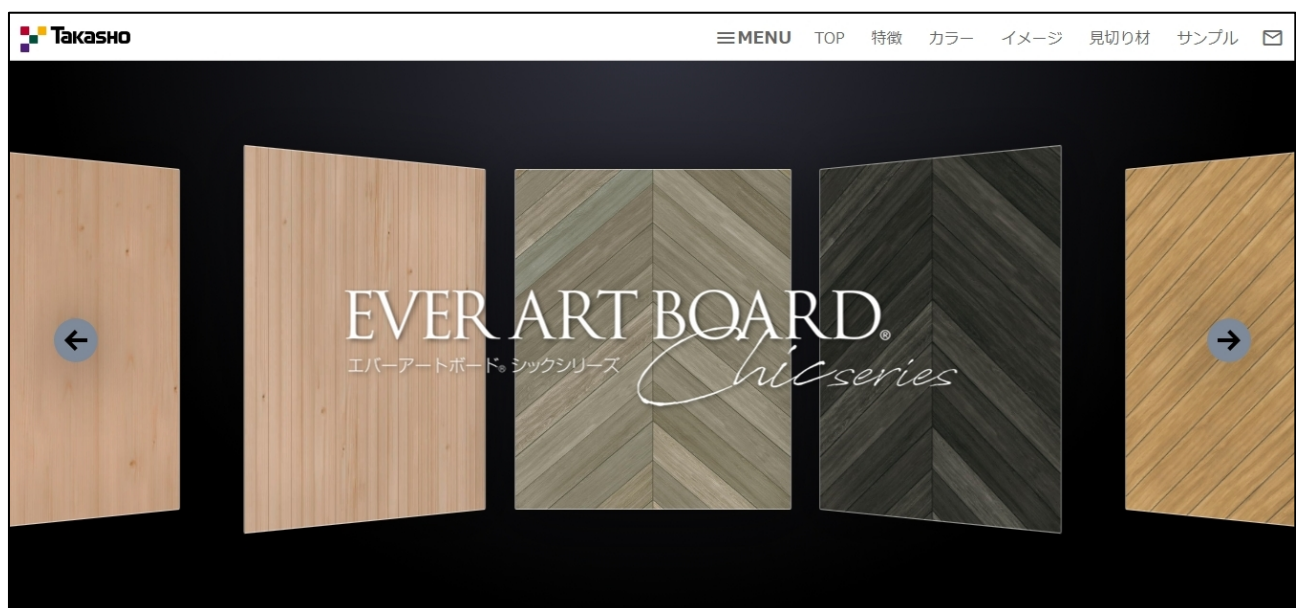

◆商品仕様・価格

サイズ：910mm×1820mm×厚み 3mm

重量：約 4kg

参考価格：¥24,800/枚

※全色共通。

※上記価格には消費税・工事費等は含まれておりません。

◆『エバーアートボード®シックシリーズ』紹介ホームページ

エバーアートボード®シックシリーズの特長やカラーバリエーション、使用イメージをご覧いただける専用ホームページを公開しております。こちらでは、各カラーサンプル画像のダウンロードが行えるほか、カットサンプルの発注方法（有償）をご紹介します。

<https://proex.takasho.jp/abc/>

【エバーアートボード®シックシリーズ 紹介ホームページ】

<<株式会社タカショー 会社概要>>

◆営業本部所在地：

〒101-0062 東京都千代田区神田駿河台 2-9 KDX 御茶ノ水ビル 2F

◆本社所在地：

〒642-0017 和歌山県海南市南赤坂 2 0 - 1

◆事業内容：

- ・環境エクステリア（インドア及びアウトドア庭園、緑化）に関する製品の企画開発
- ・ガーデン用品の輸出入販売
- ・エクステリア商品のソフトウェア開発販売