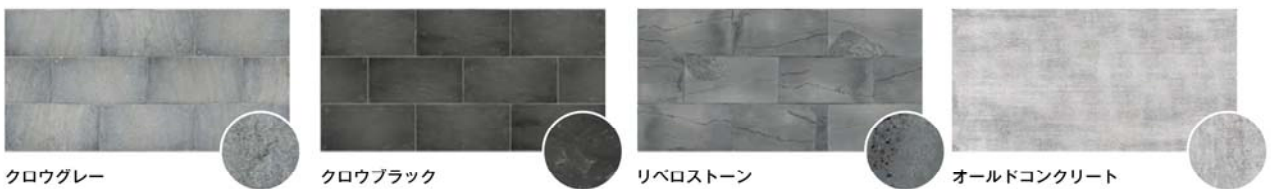

【エバーアートボード®シックシリーズ 商品イメージ】

◆商品特長

1. インクジェット印刷による、今までにない化粧建材ボード

当社独自のインクジェット印刷技術と高耐候効果を発揮するトップコートにより、屋内・外で使用できる化粧建材パネルです。

【エバーアートボード®シックシリーズ ボード断面図イメージ】

2. 繊細な表情で個性豊かなカラーバリエーション

デザイナーや設計者の皆様に空間演出の可能性を広げていただける、今までにない意匠性の高い繊細な柄やテクスチャーをご用意いたしました。

【エバーアートボード®シックシリーズ 木柄 カラーバリエーション】

【エバーアートボード®シックシリーズ 石柄 カラーバリエーション】

【エバーアートボード®シックシリーズ 和柄・植物柄 カラーバリエーション】

◆このような場所にお使いいただけます

ナチュラルかつスタイリッシュな門柱に

天然石では難しい庭まわりの目隠しに

店舗内を彩るアクセントに

壁面のリフォーム・リノベーションに

◆商品仕様・価格

サイズ：910mm×1820mm×厚み 3mm

重量：約 4kg

参考価格：¥24,800/枚

※全色共通。

※上記価格には消費税・工事費等は含まれておりません。

◆『エバーアートボード®シックシリーズ』紹介ホームページ

エバーアートボード®シックシリーズの特長やカラーバリエーション、使用イメージをご覧いただける専用ホームページを公開しております。こちらでは、各カラーサンプル画像のダウンロードが行えるほか、カットサンプルの発注方法（有償）をご紹介します。