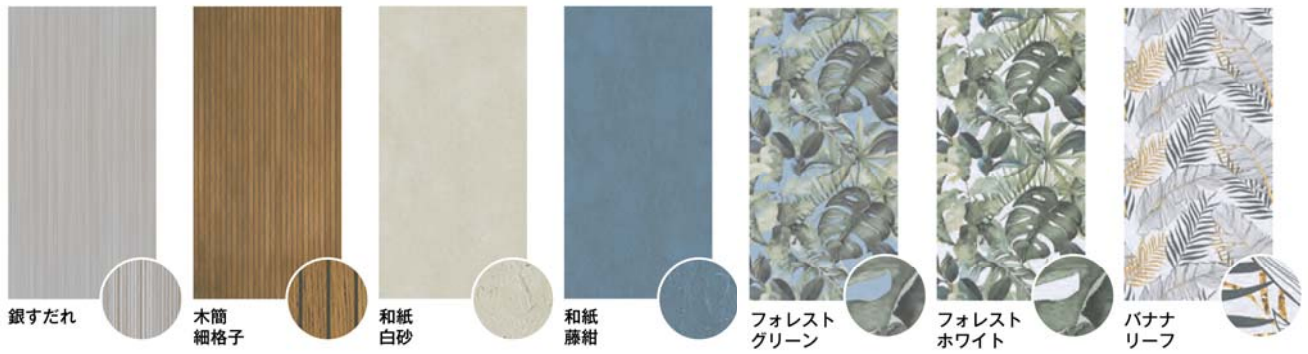

【エバーアートボード®シックシリーズ 商品イメージ】

◆商品特長

1. インクジェット印刷による、今までにない化粧建材ボード

当社独自のインクジェット印刷技術と高耐候効果を発揮するトップコートにより、屋内・外で使用できる化粧建材パネルです。

【エバーアートボード®シックシリーズ ボード断面図イメージ】

2. 繊細な表情で個性豊かなカラーバリエーション

デザイナーや設計者の皆様に空間演出の可能性を広げていただける、今までにない意匠性の高い繊細な柄やテクスチャーをご用意いたしました。

【エバーアートボード®シックシリーズ 木柄 カラーバリエーション】

【エバーアートボード®シックシリーズ 石柄 カラーバリエーション】

【エバーアートボード®シックシリーズ 和柄・植物柄 カラーバリエーション】

◆このような場所にお使いいただけます

ナチュラルかつスタイリッシュな門柱に

天然石では難しい庭まわりの目隠しに

店舗内を彩るアクセントに

壁面のリフォーム・リノベーションに