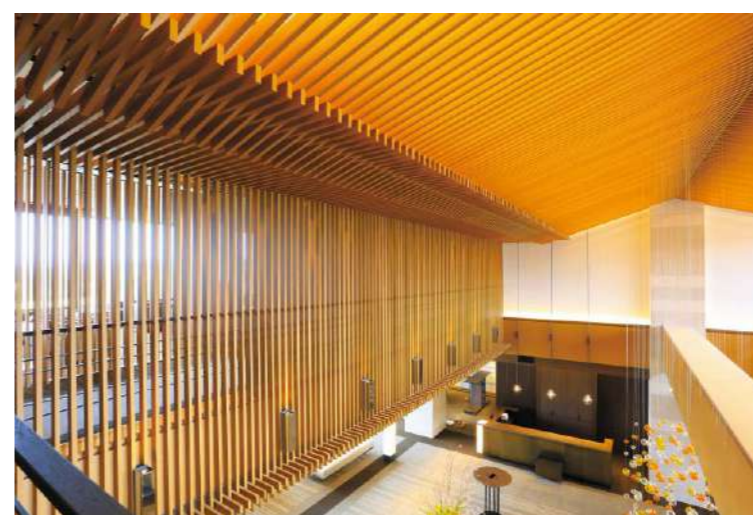

# レジャー・宿泊施設

CONTRACT

CHECK >>  
レジャー・宿泊施設の  
豊富な施工事例はこちら

エバー3型(エバーみす垣)セット(黒竹)  
現場:海花亭 紫峰閣 / 設計:株式会社山翠園

エバーアートウッド壁貼用格子材 30 × 30 角(スプリングオーク:別注)、エバーアートボード不燃仕様

エバーアートウッド格子部材 30 × 85 角(ライトオーク)

パティオムーフ(ホワイト)、リオ ダイニングテーブル、トリル アームチェア