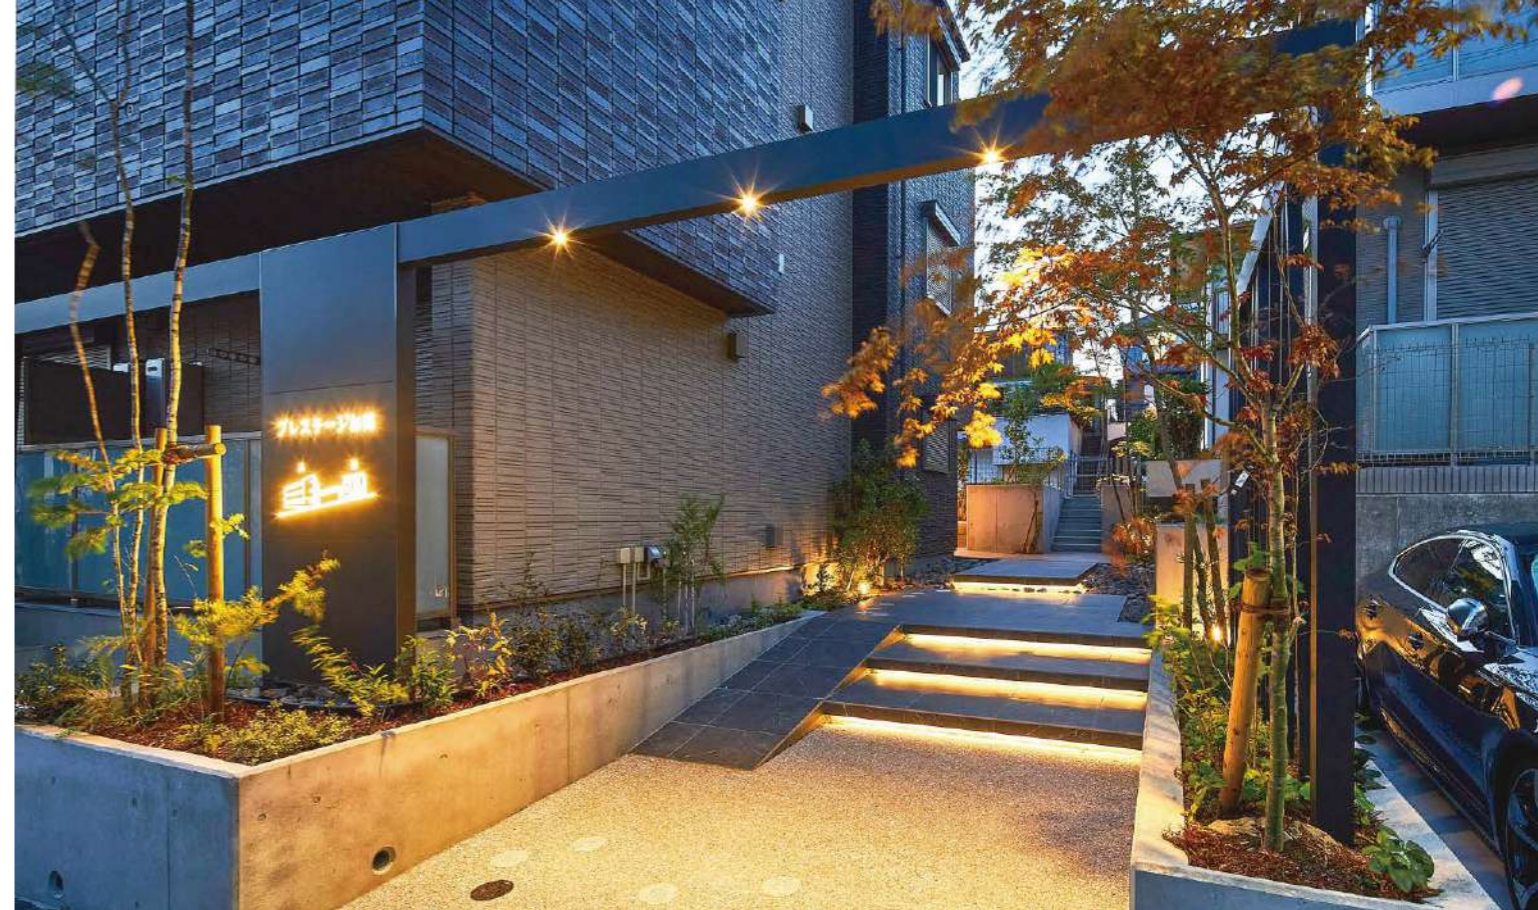

# 集合住宅

CONTRACT

CHECK >>  
集合住宅の豊富な  
施工事例はこちら

エバーアートボード (オーガンウッドダーク)  
現場：センチュリー武蔵浦和 エアリーコート / 設計：株式会社 湊総合建築設計

ホームヤードルーフシステム フレーム / 斜めスリット部材 (マットブラック)、DIGITEC SIGN BOARD FLAT

ストリンガーシリーズ溝付格子材 30 × 50 角 (京町家かかれいろ)