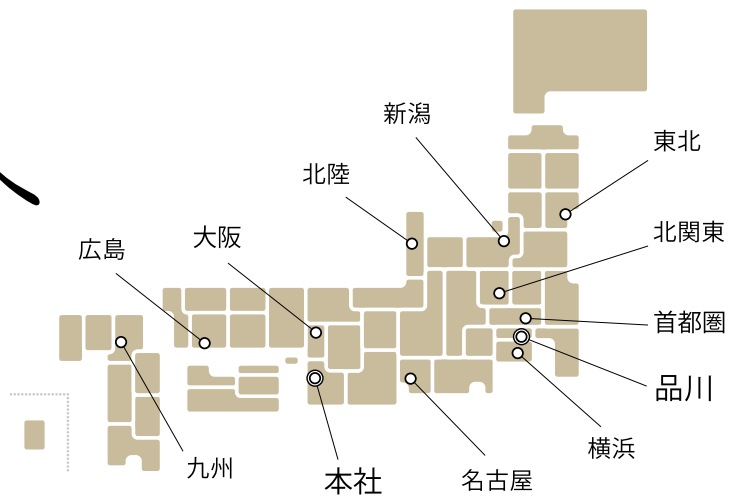

ホームベジトラグ L

エバーエコウッドⅡデッキ

エバーアートボード (ブラウンエボニー、クラシックホワイト)  
現場：横石デンタルクリニック / 設計：株式会社スクエアプラス

ポーチスカイルーフⅡ (マットブラック)、ホームヤードルーフシステム フレーム (マットブラック)、  
ダウンライト 3 型、エバーエコウッド リアル デッキ

# タカショー庭空間 ショールームへ ようこそ。

体感型ショールームとして、見て、触れて、その良さを体感してください。  
シーン毎に商品のこだわりがしっかりと伝わる演出で、  
庭づくりへのイメージがふくらむ展示場です。