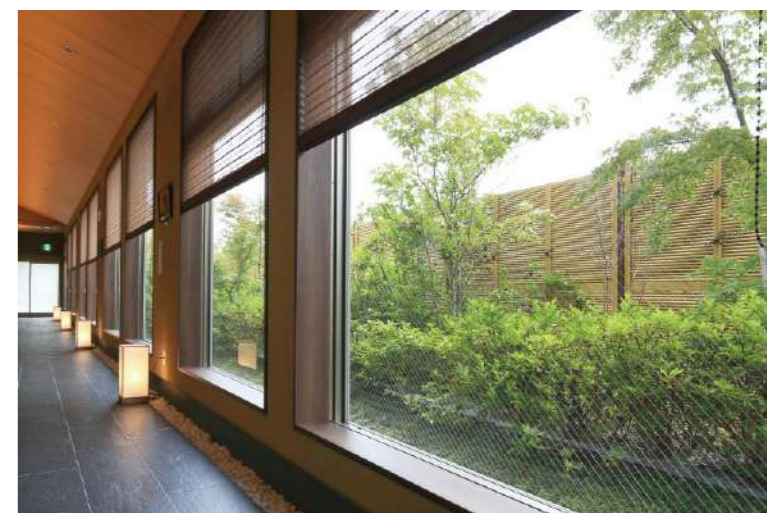

e-バンブーユニットみす垣(イエロー)
現場:和空 法隆寺